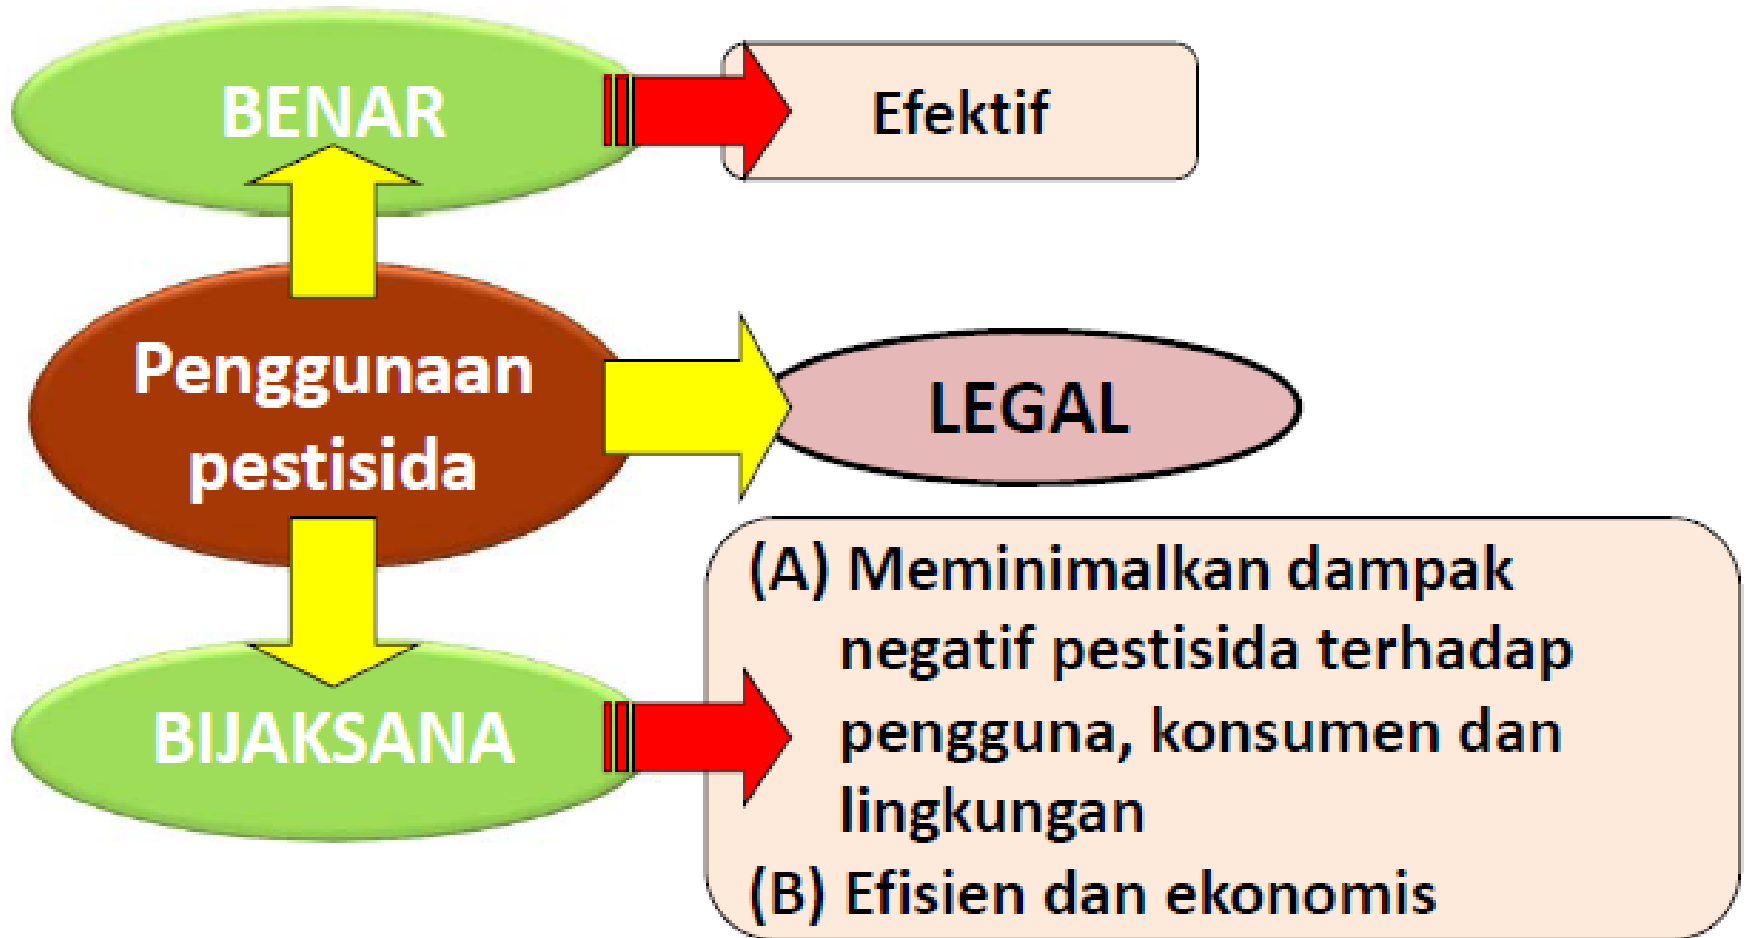

Azaz Penggunaan Pestisida